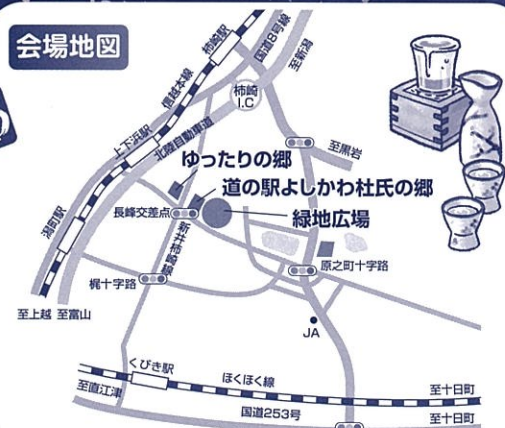

第27回

越後よしかわ

酒まつり

上越市吉川区

銘酒
試飲会

ゆったりの郷
試飲会場

白バイと
一緒に
記念撮影

交通安全
キャンペーン
コーナー

道の駅よしかわ杜氏の郷
緑地広場

越後上越

上杉おもてなし武将隊
& ヨッシャーマン

かわ酒まつり

酒を通して、人心の絆

頸城酒造り唄

「頸城杜氏の皆さん」など

■主催 越後よしかわ酒まつり実行委員会

■共催 上越市

■後援 日本酒造組合中央会、新潟県酒造組合、新潟酒造技術研究会
上越地区酒造研究会、頸城区酒造り唄保存会、(株)新潟日報社
(株)上越タイムス社、上越ケーブルビジョン(株)

【お問い合わせ】 実行委員会事務局 (吉川保健センター内 まちづくり吉川)
TEL 025-548-3595 (FAX兼)

会場地図

越後よしかわ酒まつり会場案内図

飲酒運転はご遠慮ください

○駐車場内での事故・トラブル等は、自己責任でお願いします。